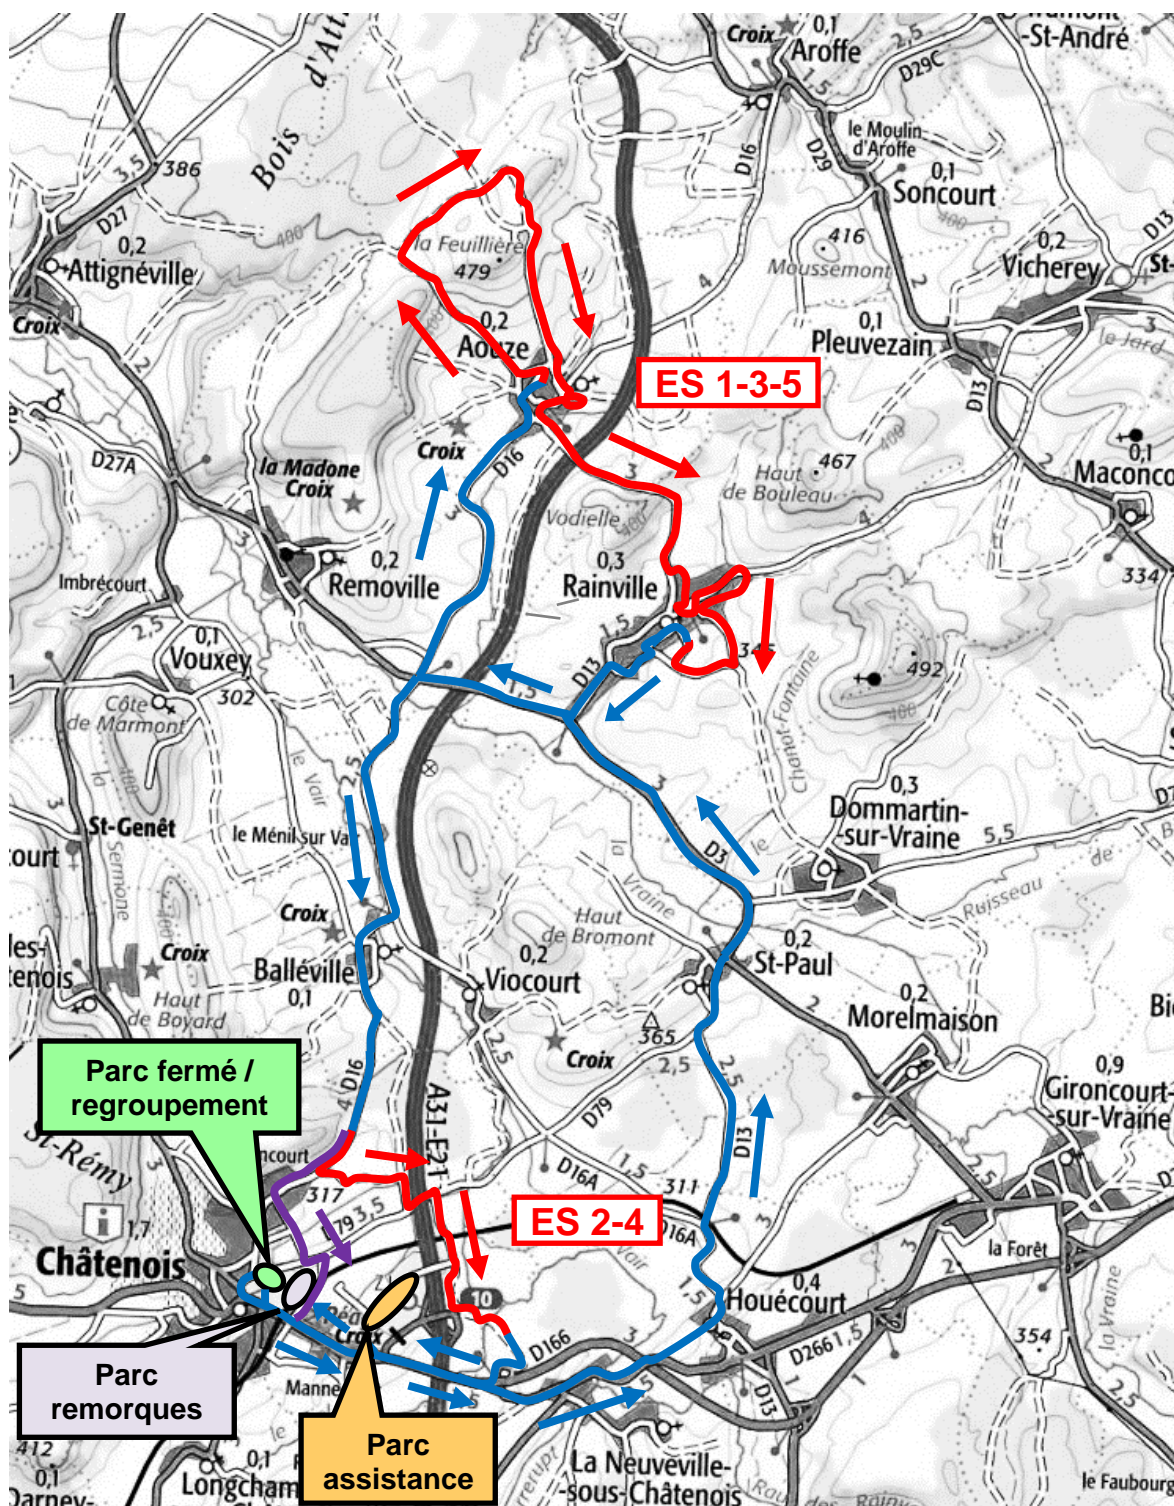

PLAN GENERAL

Tracé du parcours routier en **bleu** (violet : retour ES5). Tracé du parcours chronométré en **rouge**.

ES 1-3-5 « De butte en butte » 11,0 km : Aouze - Rainville.

ES 2-4 « Le p'tit Vair » 3,40 km : Châtenois.