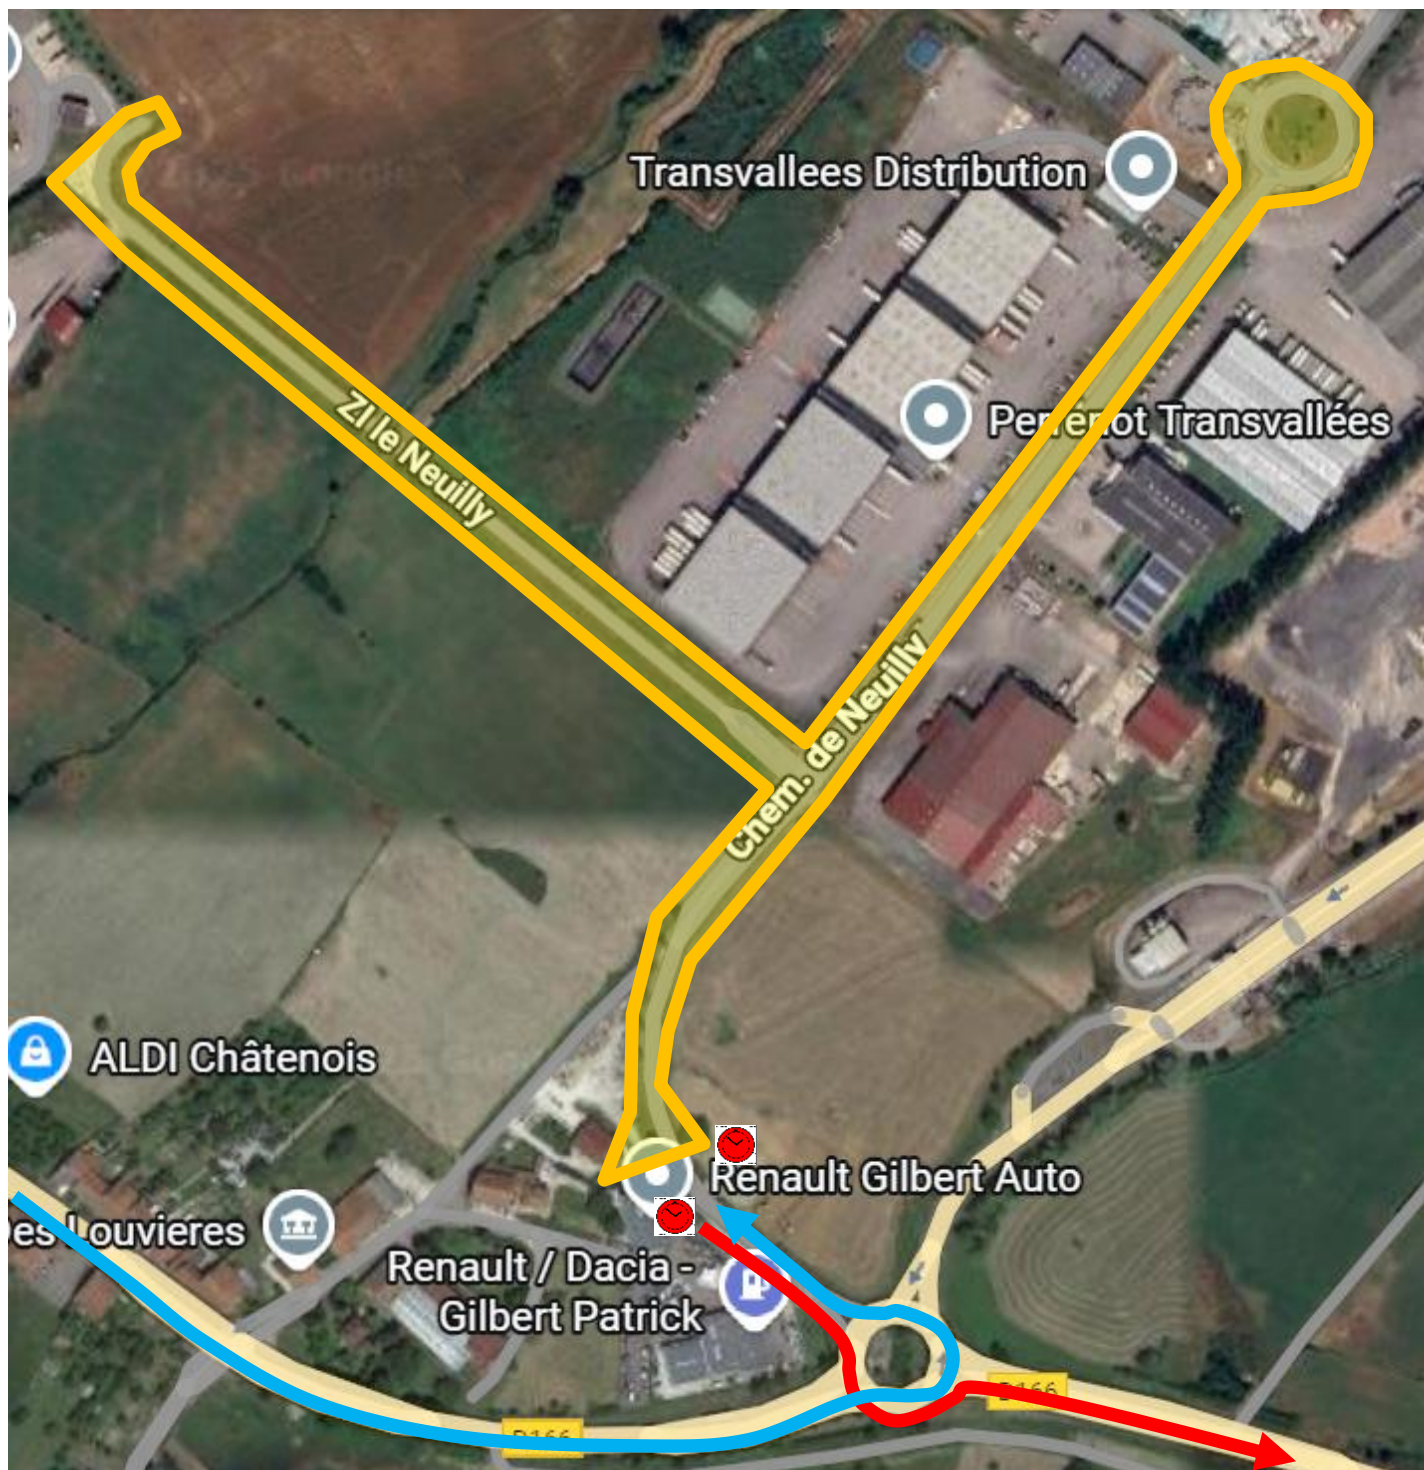

## PLAN PARC ASSISTANCE

-  : Zone Parc Assistance disponible (ZI de Neuilly - Garages Gilbert)
-  : Entrée Parc Assistance (depuis Châtenois)
-  : Sortie Parc Assistance (vers La Neuveville-sous-Châtenois)